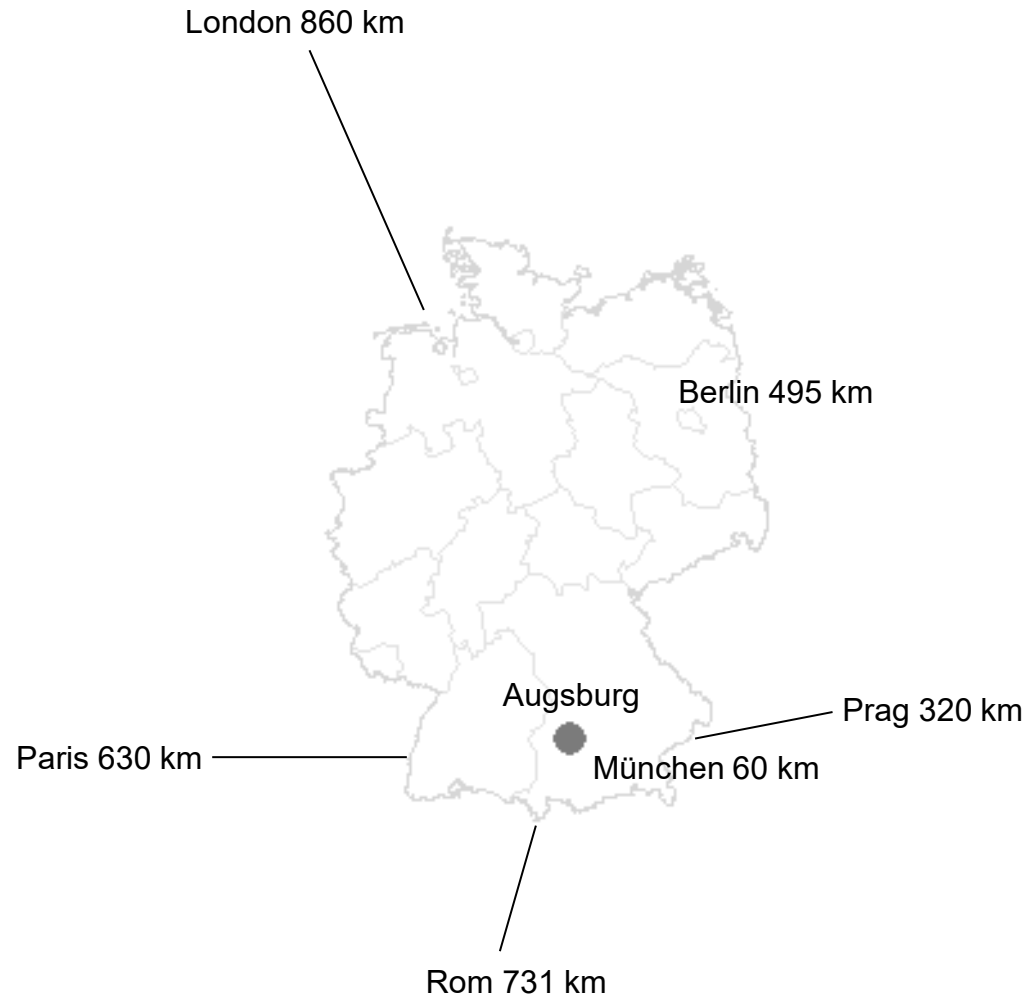

Augsburg

01

Wo liegt Augsburg?

- Im Südwesten Bayerns
- 60 km westlich von München
- Ca. 300.000 Einwohner*innen
- Hauptstadt Schwabens
- Eine der ältesten Städte Deutschlands (Gründung 15 v. Chr.)

Nicht weit weg von...